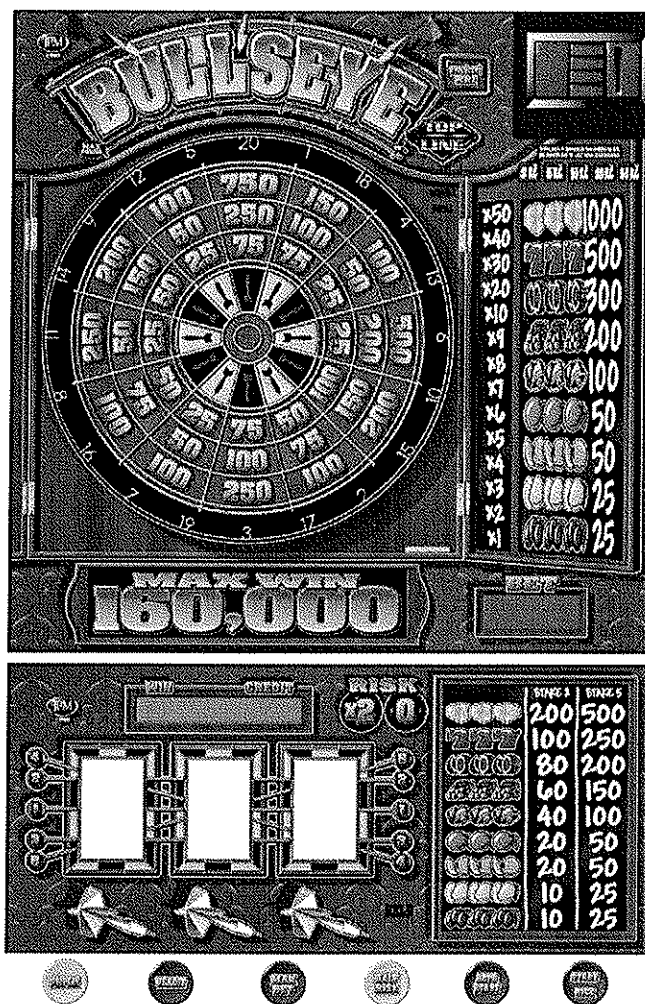

AUTO GAMES, a.s.

A: V polečkách 1020/6, 143 00 Proha 4 - Modřany

T: +420 572 549 077

F: +420 572 548 600

E: info@autogames.cz

W: www.autogames.cz

IČ: 25544608

DIČ: CZ25544608

Č. B. Ú.: 35-1329240207/0100

Č. B. Ú.: 43-2959040247/0100

BULLSEYE DOUBLE MAX POWER

1. Úvod

Bullseye Double Max Power je 3 válcová hra s 5 liniemi.

2. Pravidla hry a její průběh

Ve hře „BULLSEYE DOUBLE MAX POWER“ může hráč nastavit sázky v následujících krocích: 2, 5, 10, 20, 30, 40, 50, 60, 70, 80, 90, 100, 200, 300, 400 a 500Kč.