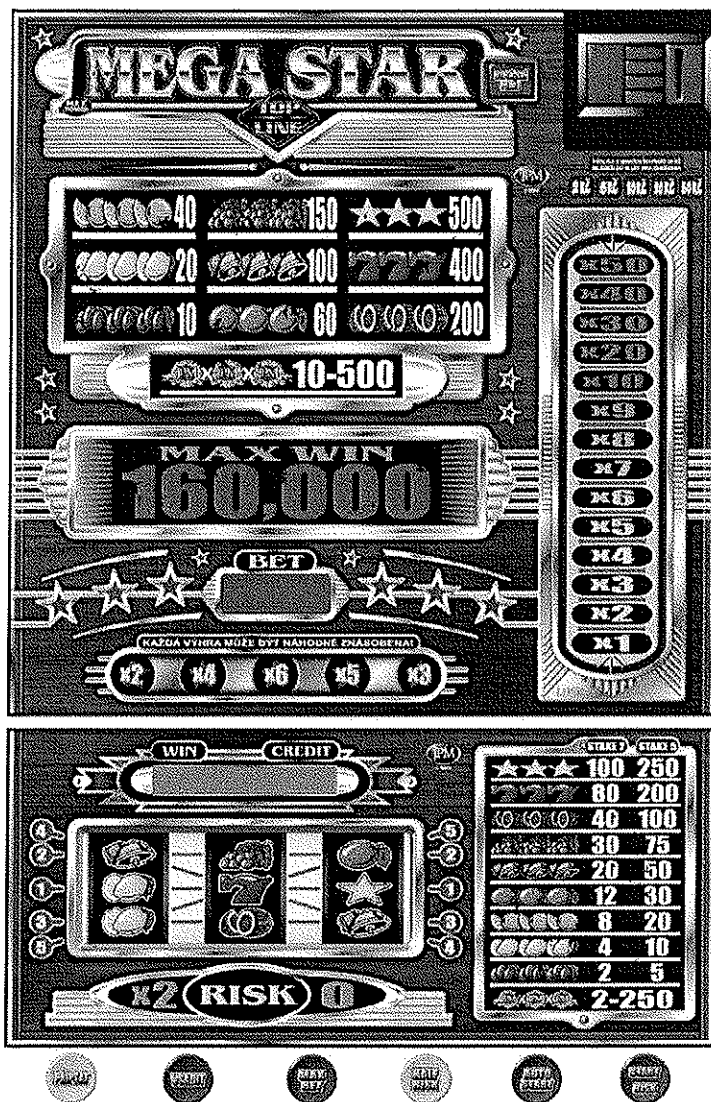

AUTO GAMES, a.s.

A: V ptačích 1020/6, 143 00 Praha 4 - Modřany

T: +420 572 549 077

F: +420 572 548 600

E: info@autogames.cz

W: www.autogames.cz

IČ: 25544608

DIČ: CZ25544608

Č. B. Ú: 35-1329240207/0100

Č. B. Ú: 43-2939040247/0100

MEGA STAR DOUBLE MAX POWER

1. Úvod

MEGA STAR DOUBLE MAX POWER je 3 válcová hra s 5 liniemi.

2. Pravidla hry

Ve hře MEGA STAR DOUBLE MAX POWER může hráč nastavit sázky v následujících krocích: 2, 5, 10, 20, 30, 40, 50, 60, 70, 80, 90, 100, 200, 300, 400 a 500 Kč.

Vklad

Do přístroje lze vřazovat mince v hodnotě 2, 5, 10, 20 a 50 Kč. Do přístroje lze vřazovat bankovky v hodnotě 50, 100, 200, 500, 1000, 2000 a 5000 Kč.

Výplata

Maximální možná výhra na jednu linii je 150 000 Kč. Výplata je prováděna obsluhou.

3. Bonusová hra „RISK“ v základní hře (sázka 2 a 5 Kč)