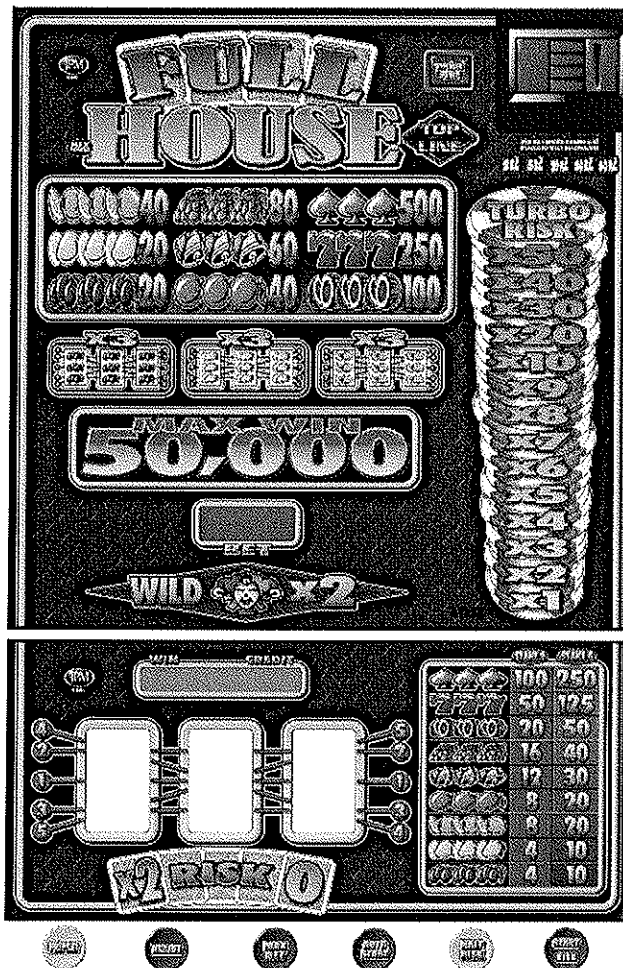

AUTO GAMES, a.s.

A: V potočkáčích 1020/6, 143 00 Praha 4 - Modřany

T: +420 572 549 077

F: +420 572 548 600

E: info@autogames.cz

W: www.autogames.cz

IČ: 25544608

DIČ: CZ25544608

Č. B. Ú.: 35-1329740207/0100

Č. B. Ú.: 43-2959040247/0100

FULL HOUSE DOUBLE MAX POWER

1. Úvod

Full House Double Max Power je 3 válcová hra s 5 liniemi.

2. Pravidla hry a její průběh

Ve hře „FULL HOUSE DOUBLE MAX POWER“ může hráč nastavit sázky v následujících krocích: 2, 5, 10, 20, 30, 40, 50, 60, 70, 80, 90, 100, 200, 300, 400 a 500Kč.

Vklad

Do přístroje lze vhazovat mince v hodnotě 2, 5, 10, 20 a 50Kč.

Do přístroje lze vhazovat bankovky v hodnotě 50, 100, 200, 500, 1 000, 2 000 a 5 000Kč.

Výplata

Maximální možná výhra na jednu linii: 50 000Kč.