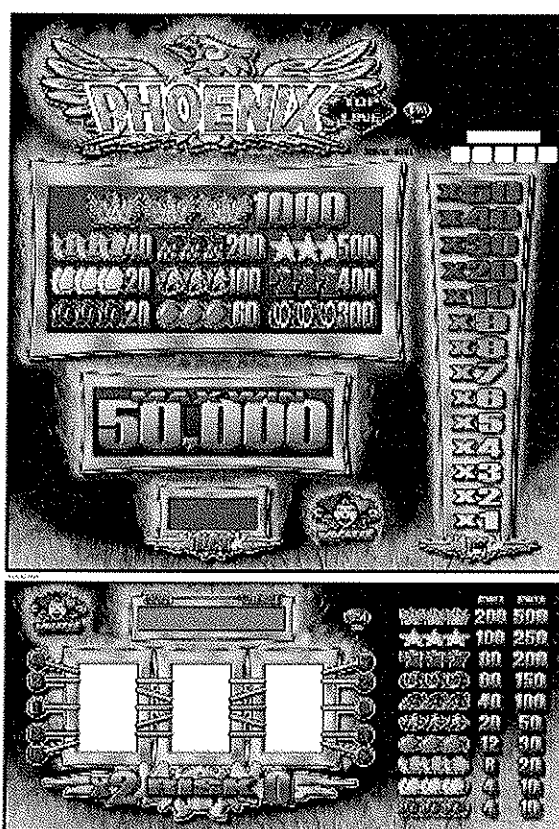

AUTO GAMES, o.s.

A: V pobočkách 1020/6, 143 00 Praha 4 - Modřany

T: +420 572 549 077

F: +420 572 548 600

E: info@autogames.cz

W: www.autogames.cz

IČ: 25544608

DIČ: CZ25544608

Č. B. Ú.: 35-1329240207/0100

Č. B. Ú.: 43-2959040247/0100

PHOENIX DOUBLE MAX POWER

1. Úvod

Phoenix DOUBLE MAX POWER je 3 válcová hra. Základní i horní hra se hraje s 5 liniemi.

2. Pravidla hry a její průběh

Ve hře „PHOENIX DOUBLE MAX POWER“ může hráč nastavit sázky v následujících krocích: 2, 5, 10, 20, 30, 40, 50, 60, 70, 80, 90, 100, 200, 300, 400 a 500Kč.

Vklad

Do přístroje lze vhazovat mince v hodnotě 2, 5, 10, 20 a 50Kč.

Do přístroje lze vhazovat bankovky v hodnotě 50, 100, 200, 500, 1 000, 2 000 a 5 000Kč.

Výplata

Přístroj vyplácí výhry v mincích o hodnotě 20 a/nebo 10Kč.