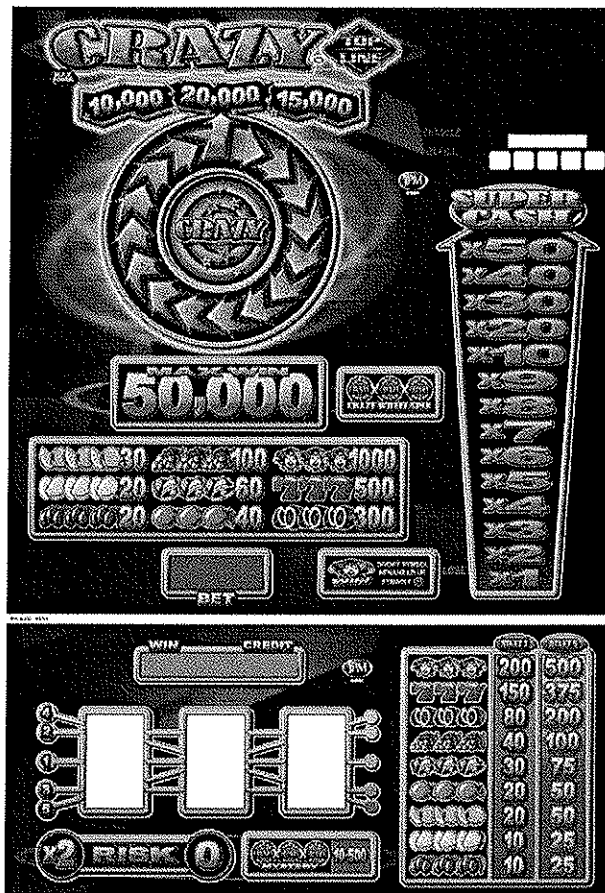

AUTO GAMES, a.s.

A: V pobočkách 1020/6, 143 00 Praha 4 – Modřany

T: +420 522 549 077

F: +420 522 548 600

E: info@autogames.cz

W: www.autogames.cz

IČ: 26544608

DIČ: CZ25544608

Č. B. Ú.: 35.1329240207/0100

Č. B. Ú.: 43.2959040247/0100

CRAZY DOUBLE MAX POWER

1. Úvod

Crazy Double Max Power je 3 válcová hra. Základní i horní hra se hraje s 5 liniemi.

2. Pravidla hry a její průběh

Ve hře „CRAZY DOUBLE MAX POWER“ může hráč nastavit sázky v následujících krocích: 2, 5, 10, 20, 30, 40, 50, 60, 70, 80, 90, 100, 200, 300, 400 a 500Kč.

Vklad

Do přístroje lze vhadzovat mince v hodnotě 2, 5, 10, 20 a 50Kč.

Do přístroje lze vhadzovat bankovky v hodnotě 50, 100, 200, 500, 1 000, 2 000 a 5 000Kč.

Výplata