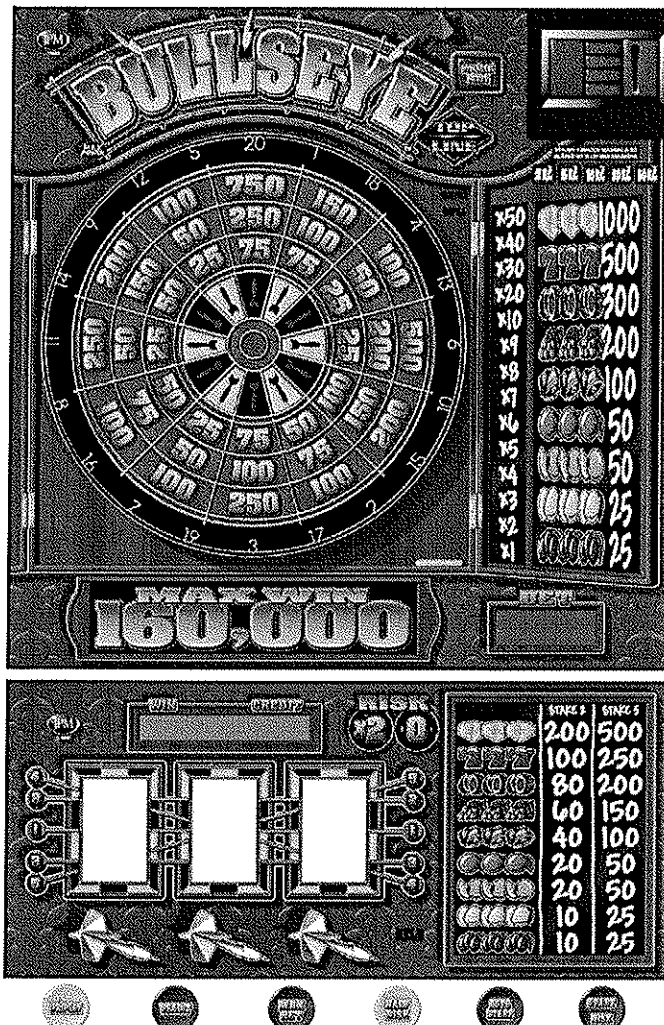

AUTO GAMES, a.s.

A: V polečkách 1020/6, 143 00 Praha 4 – Medřany

T: +420 572 549 077

F: +420 572 548 000

E: info@autogames.cz

W: www.autogames.cz

IČ: 25544608

DIČ: CZ25544608

Č. B. Ú.: 35-1329240207/0100

Č. B. Ú.: 43-2959040247/0100

BULLSEYE DOUBLE MAX POWER

1. Úvod

Bullseye Double Max Power je 3 válcová hra s 5 liniemi.

2. Pravidla hry a její průběh