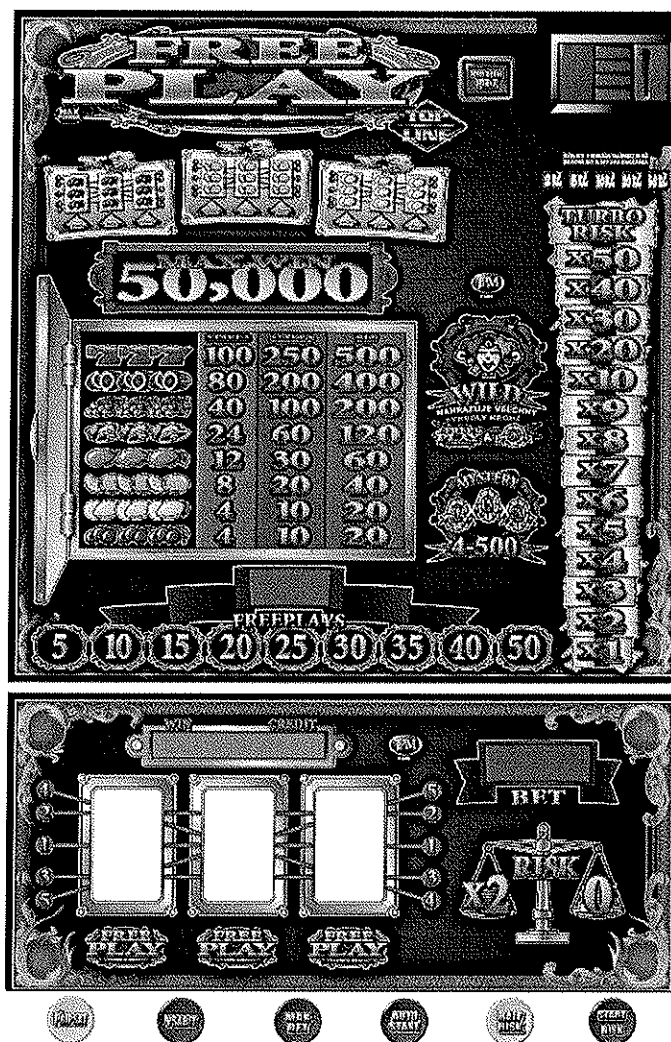

## 1. Úvod

Free Play Double Max Power je 3 válcová hra s 5 liniemi.