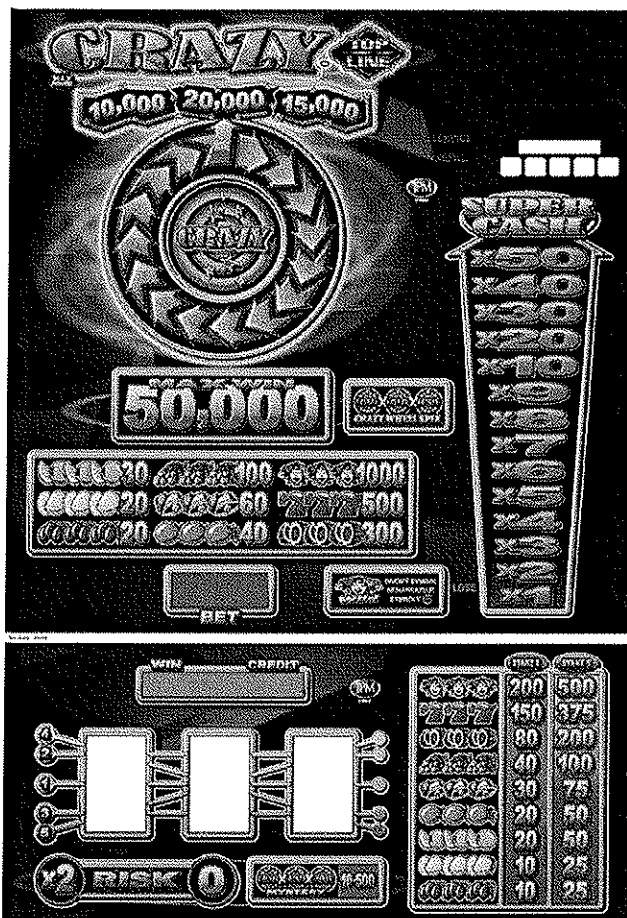

AUTO GAMES, o.s.

A: V potočkách 1020/6, 143 00 Praha 4 - Modřany

T: +420 572 549 077

F: +420 572 548 600

E: info@autogames.cz

W: www.autogames.cz

IČ: 25544608

DIČ: CZ25544608

Č. B. Ú.: 35-1329240207/0100

Č. B. Ú.: 43-2959040247/0100

CRAZY DOUBLE MAX POWER

1. Úvod

Crazy Double Max Power je 3 válcová hra. Základní i horní hra se hraje s 5 liniemi.

2. Pravidla hry a její průběh

Ve hře „CRAZY DOUBLE MAX POWER“ může hráč nastavit sázky v následujících krocích: 2, 5, 10, 20, 30, 40, 50, 60, 70, 80, 90, 100, 200, 300, 400 a 500Kč.

Vklad

Do přístroje lze vhadzovat mince v hodnotě 2, 5, 10, 20 a 50Kč.

Do přístroje lze vhadzovat bankovky v hodnotě 50, 100, 200, 500, 1 000, 2 000 a 5 000Kč.

Výplata

Přístroj vyplácí výhry v mincích o hodnotě 20 a/nebo 10Kč.

Maximální možná výhra na jednu linii: 50 000Kč